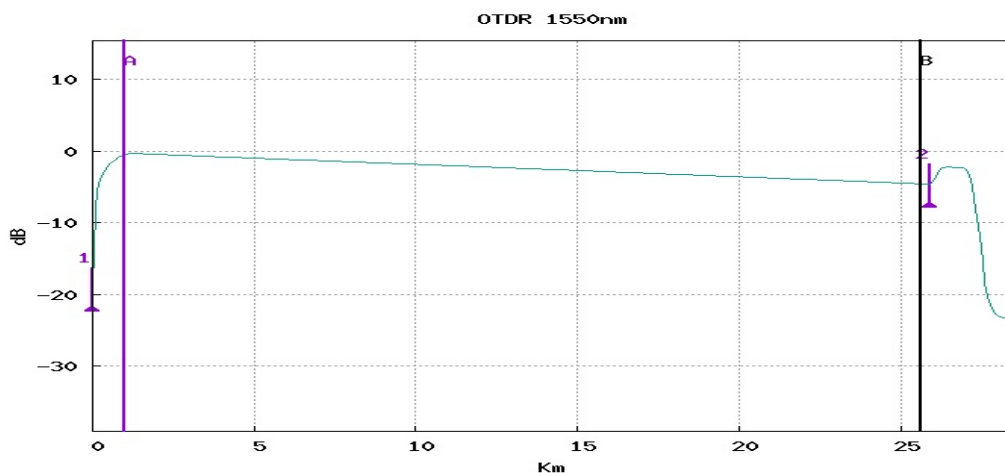

Ident. Cabo : ENLACE 06 ZTT LOTE 01

ID da Fibra/Número : FO 2

Origem : LADO A

Extremidade : LADO B

ID da OS : SOBRESSALENTE PRATES

ID do Técnico : LUCAS

SmartOTDR (S/N 99308)

E138FB65 (S/N 99308)

Data de Calibração : 03/01/2025

Data : 05/03/2026 16:29 (UTC-4)

Setup

OTDR

EXPERT

Alarmes

Laser 1550nm Pw 10us Alcance 160km Tempo de Aquisição 20.0s IOR 1.46800(G652 G657) Coef. de Dispersão -81.0 dB

Limites

None

Resumo

Nome do Arquivo FO-0002.msor Laser nm 1550 Perda Total dB 4.493 Link ORL dB 31.20 Fim da Fibra Km 25.895 Direção LADO A -> LADO B Perda Média dB/Km 0.174 Evento Alarmes 2

1/2

0.000

2/2

25.895 Km

A : 0.999km -0.519 dB

B : 25.650km -4.563 dB

A-B : 24.651km 0.164 dB/Km

4.044 dB

Evento	Distância Km	Perda dB	Reflect. dB	Declive dB/km	Secção Km	P. Total dB
1	0.000	0.106	-104.37		0.000	0.000
2	25.895		-38.09	0.173	25.895	4.493